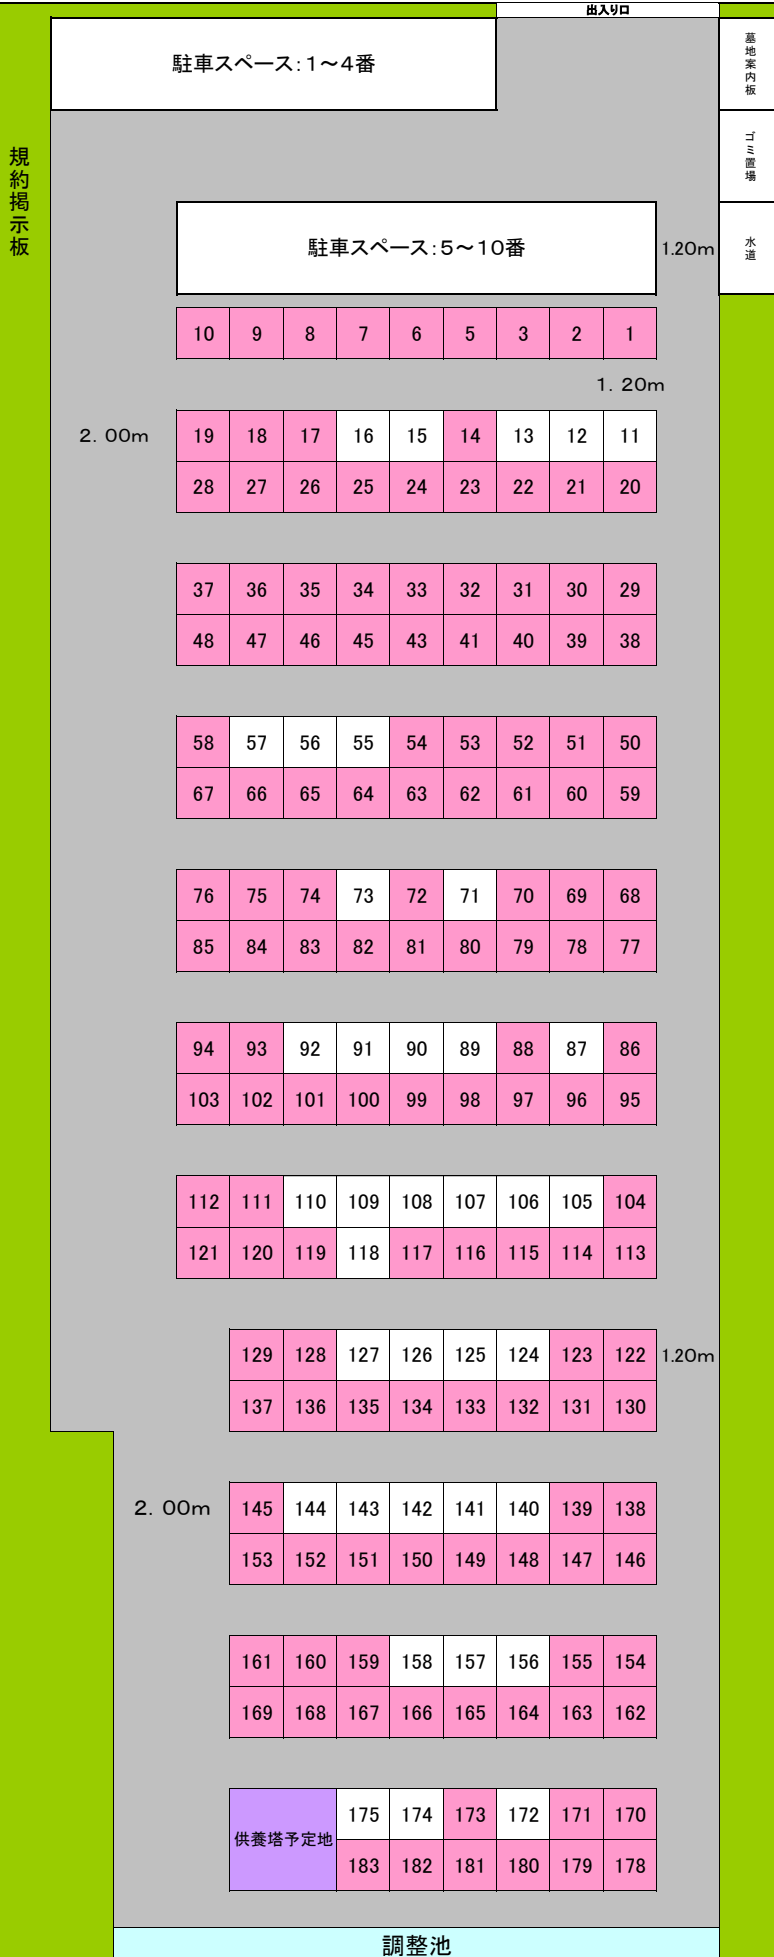

契約者あり

未契約地

緑地

御殿場・小山広域斎場→

出入口

↑富士山方面

県道滝ヶ原停車場線（通称滝ヶ原街道）

至御殿場駅↓